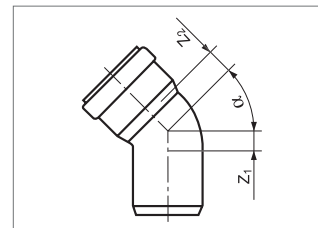

### RAUPIANO LIGHT Luk

sa gumenim prstenastim dihtungom

Materijal: RAU-PP (mineralno ojačan)

Boja: bela (slično RAL 9003)

Mat.-Nr.	DN	$\alpha$	$z_1$	$z_2$	Masa kg/kom.	Pakovanje (kom.)	
						karton	paleta
14450001001	40	15°	5	8	0,042	20	1440
14450011001	40	30°	7	11	0,034	20	1440
14450021001	40	45°	10	14	0,045	20	1440
14450031001	40	87°	23	26	0,046	20	1440
14450041001	50	15°	5	9	0,052	20	960
14450051001	50	30°	9	12	0,054	20	960
14450061001	50	45°	12	16	0,057	20	960
14450071001	50	67°	20	23	0,057	20	960
14450081001	50	87°	28	31	0,069	20	960
14450091001	75	15°	7	11	0,083	20	540
14450101001	75	30°	12	15	0,088	20	540
14450111001	75	45°	18	21	0,097	20	540
14450121001	75	67°	28	31	0,103	20	360
14450131001	75	87°	40	43	0,103	20	360
14450191001	110	15°	9	14	0,195	20	240
14450201001	110	30°	17	21	0,214	20	240
14450211001	110	45°	25	29	0,235	20	240
14450221001	110	67°	40	44	0,275	20	180
14450231001	110	87°	57	61	0,319	20	180
14450241001	125	15°	10	15	0,278	20	180
14450251001	125	30°	19	23	0,306	20	180
14450261001	125	45°	28	33	0,344	20	120
14450271001	125	67°	46	50	0,414	20	120
14450281001	125	87°	65	70	0,425	20	120
14450311001	160	45°				10	60
14450321001	160	87°				10	60